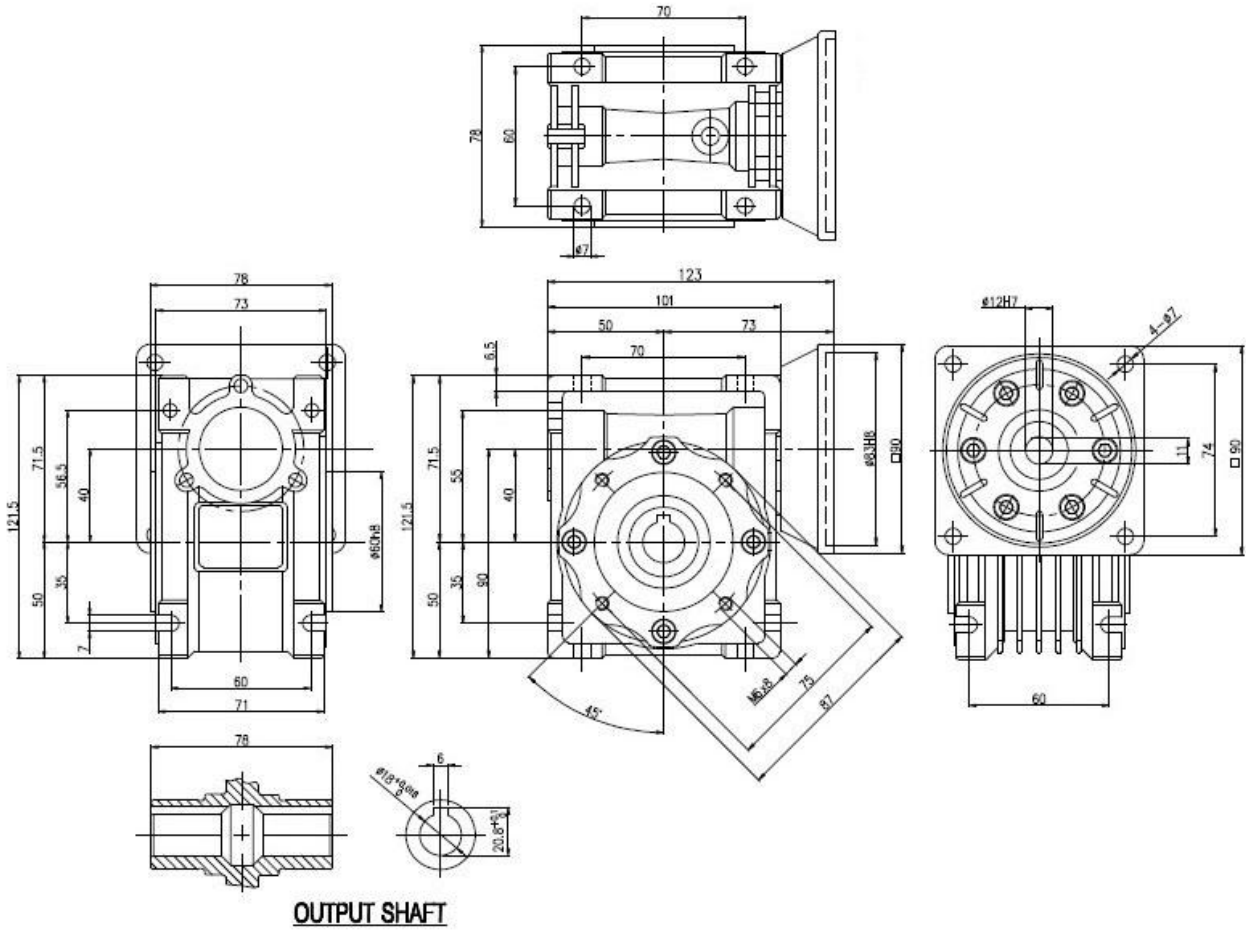

| 부착 가능 모터               | MODEL             | TYPE                      |
|------------------------|-------------------|---------------------------|
| □ 90mm 14Ø KEY 타입 모터   | NMRV040-M90-K14-□ | KNMRV040-M90 씨리즈<br>웜기어헤드 |
| □ 90mm 12Ø KEY 타입 모터   | NMRV040-M90-K12-□ |                           |
| □ 90mm 12Ø D-CUT 타입 모터 | NMRV040-M90-D12-□ |                           |
| □ 90mm 11Ø KEY 타입 모터   | NMRV040-M90-K11-□ |                           |

### DIMENSIONS

옵션(별매품) - 기어박스 출력 후렌지