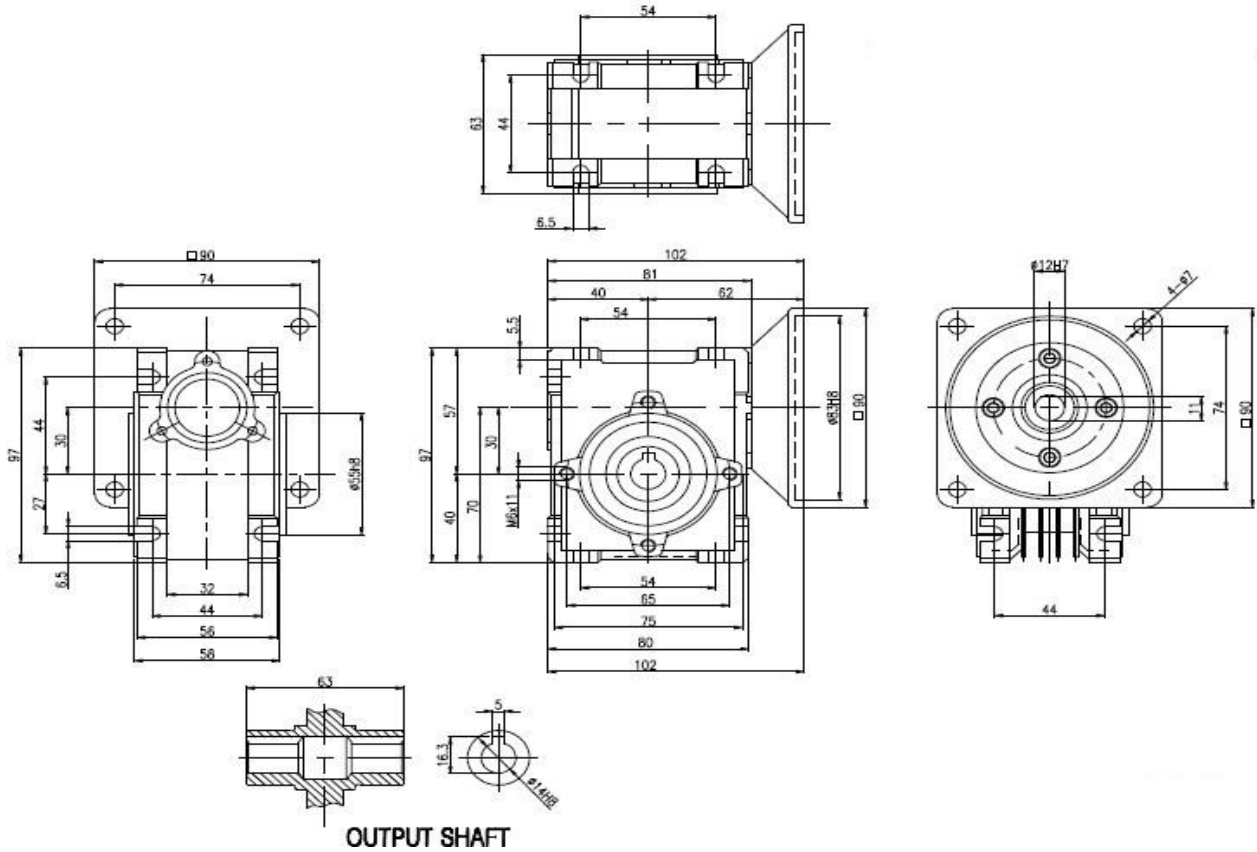

부착 가능 모터	MODEL	TYPE
□ 90mm 12Ø KEY 타입 모터	NMRV030-M90-K12-□	KNMRV30-M90 씨리즈 웬기어헤드
□ 90mm 12Ø D-CUT 타입 모터	NMRV030-M90-D12-□	
□ 90mm 11Ø KEY 타입 모터	NMRV030-M90-K11-□	

### DIMENSIONS

옵션(별매품) - 기어박스 출력 후렌지