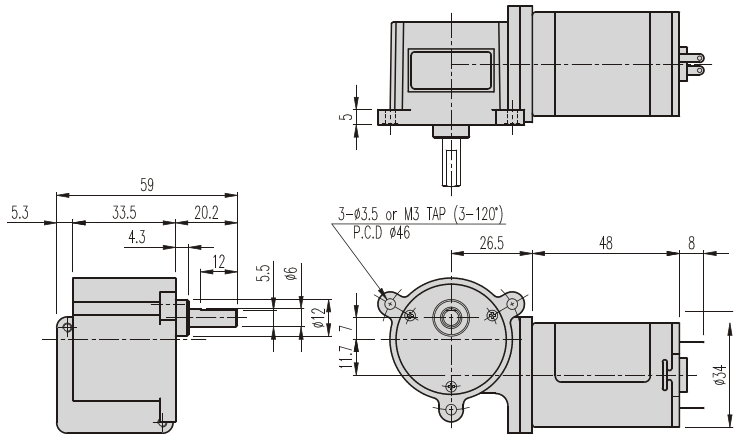

### DIMENSIONS

#### AT MAXIMUM EFFICIENCY

GEAR	KD1-3448-050		KD2-3448-050		KD1-3448-075		KD2-3448-075		KD1-3448-090		KD2-3448-090	
	DC 12V		DC 24V		DC 12V		DC 24V		DC 12V		DC 24V	
	rpm	kgf.cm	rpm	kgf.cm	rpm	kgf.cm	rpm	kgf.cm	rpm	kgf.cm	rpm	kgf.cm
1/25	180	1,6	180	1,6	260	1,6	260	1,6	320	1,6	320	1,6
1/30	150	1,9	150	1,9	217	1,9	217	1,9	267	1,9	267	1,9
1/50	90	3,2	90	3,2	130	3,2	130	3,2	160	3,2	160	3,2
1/60	75	3,5	75	3,5	108	3,5	108	3,5	133	3,5	133	3,5
1/75	60	4,4	60	4,4	87	4,4	87	4,4	107	4,4	107	4,4
1/100	45	5,8	45	5,8	65	5,8	65	5,8	80	5,8	80	5,8
1/125	36	6	36	6	52	6	52	6	64	6	64	6
1/150	30	6	30	6	43	6	43	6	53	6	53	6
1/200	22,5	6	22,5	6	32,5	6	32,5	6	40	6	40	6
1/250	18	6	18	6	26	6	26	6	32	6	32	6
1/300	15	6	15	6	21,7	6	21,7	6	26,7	6	26,7	6
1/375	12	6	12	6	17,3	6	17,3	6	21,3	6	21,3	6
1/500	9	6	9	6	13	6	13	6	16	6	16	6
1/600	7,5	6	7,5	6	10,8	6	10,8	6	13,3	6	13,3	6
1/750	6	6	6	6	8,7	6	8,7	6	10,7	6	10,7	6
1/900	5	6	5	6	7,2	6	7,2	6	8,9	6	8,9	6
1/1050	4,3	6	4,3	6	6,2	6	6,2	6	7,6	6	7,6	6
1/1350	3,3	6	3,3	6	4,8	6	4,8	6	5,9	6	5,9	6
1/1500	3	6	3	6	4,3	6	4,3	6	5,3	6	5,3	6